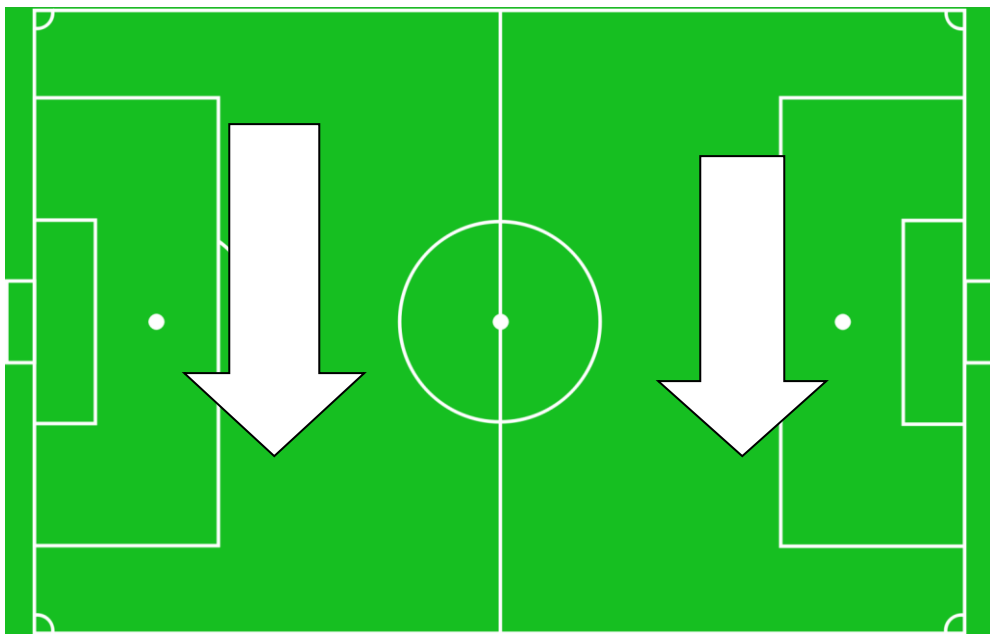

Rentrée de touche : à la main

Hors jeu : à partir de la ligne médiane

Passé en retrait au gardien : sur passe volontaire d'un partenaire, le gardien joue au pied

Temps du match : 1 x 25 minutes

Journée Franco-Suisse

Lois du jeu

□ Tournoi M13 (filles nées en 2006 et 2007 et 2008) à 9 x 9

<u>Aire de jeu</u> : Juniors D	<u>Rentrée de touche</u> : à la main
<u>Surface de réparation</u> : 13mx26m	<u>Hors jeu</u> : A partir de la ligne médiane
<u>Taille du ballon</u> : T4	<u>Dégagement du gardien</u> : Relance à la main, ou au pied avec ballon au sol, main pied (demi-volée ; drop) interdit
<u>Effectifs</u> : 9x9 dont les gardiens + 4 remplaçants par équipes maximum	<u>Passé en retrait au gardien</u> : Sur base volontaire d'un partenaire, le GB joue au pied
<u>Coups francs</u> : directs et indirects	<u>Temps du match</u> : 1 x 20 minutes