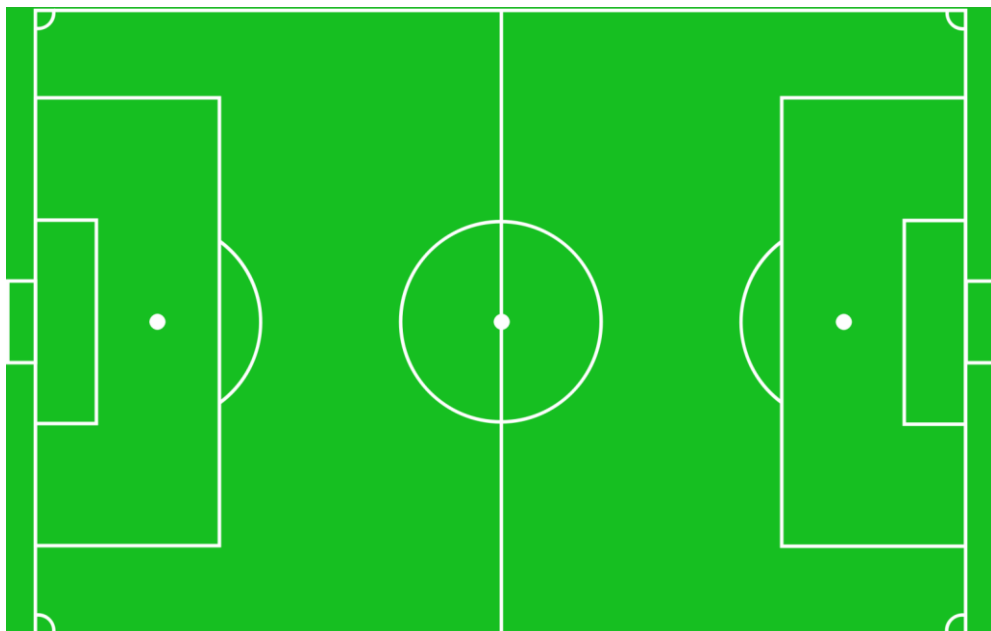

Journée Franco-Suisse

Lois du jeu

□ Tournoi M15 (filles nées en 2004 et 2005) à 11 x 11

Taille ballon : T5

Effectifs : 11x11 dont les gardiens + 4 remplaçants par équipe maximum

Coups francs : Directs et indirects

Rentrée de touche : à la main

Hors jeu : à partir de la ligne médiane

Passé en retrait au gardien : sur passe volontaire d'un partenaire, le gardien joue au pied

Temps du match : 1 x 25 minutes